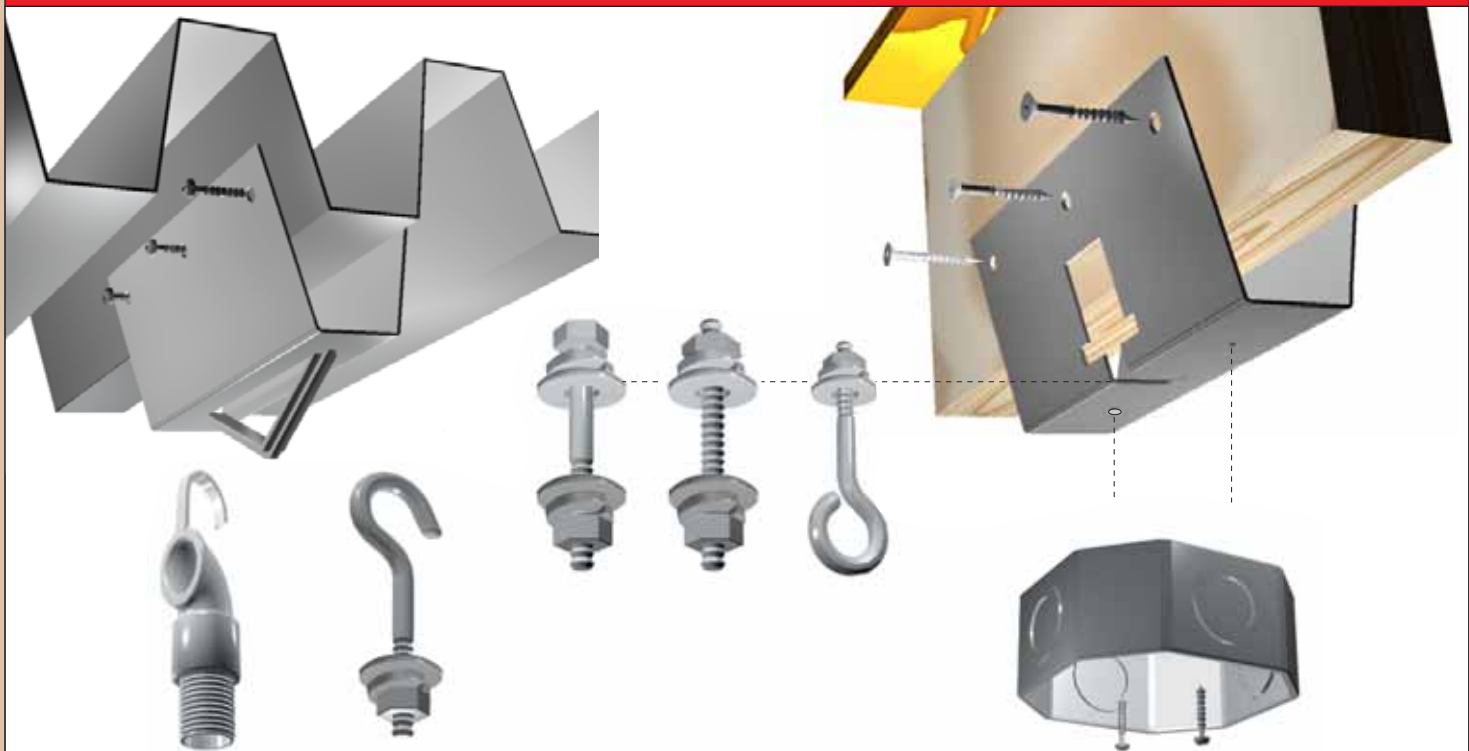

SOLUTION UNIVERSELLE