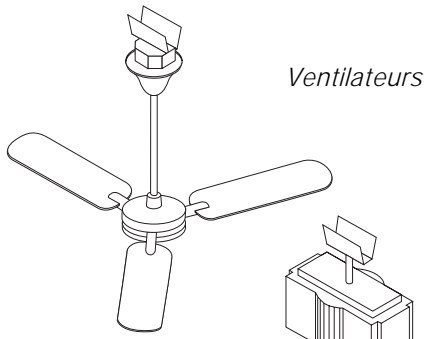

BRAK-IT 100 - 200 - 300 APPLICATIONS

Ventilateurs

Luminaire